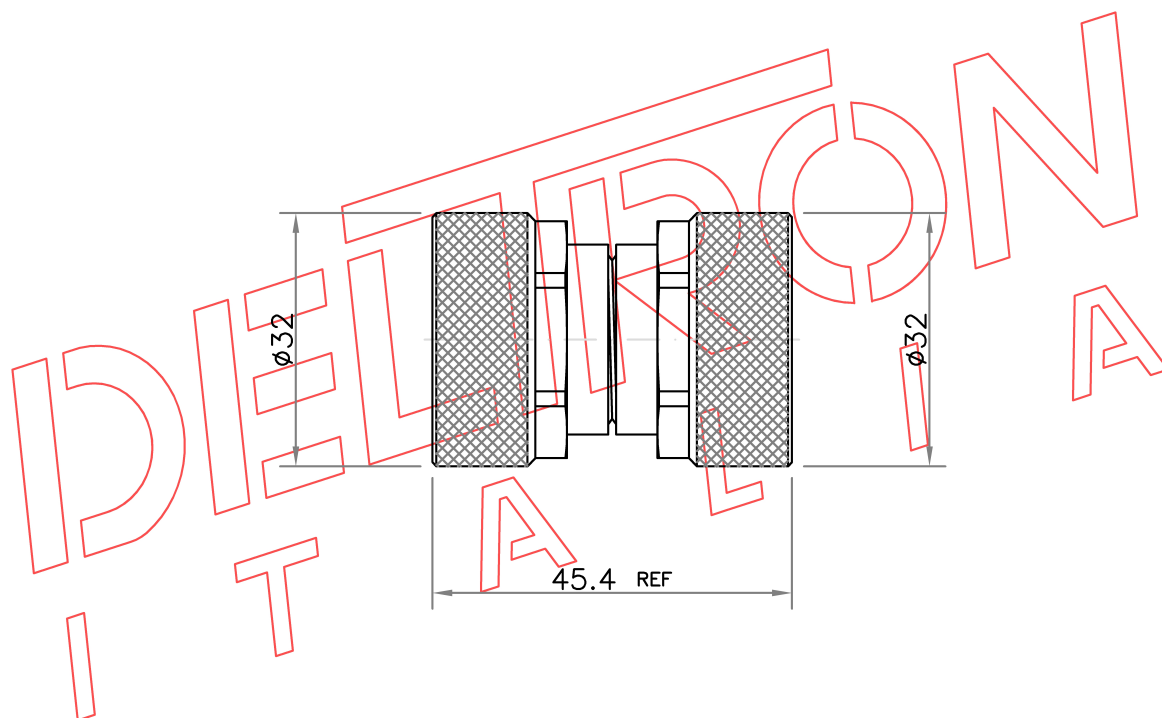

Codice - Code

**DE404010**

**DELTRON**  
ITALIA SRL

Descrizione - Description

Adattatore 7/16 maschio-7/16 maschio - 7/16 male - 7/16 male adapter

**Materiale - Material**

Corpo - Body

Ottone - Brass EN12164-CW614N

Contatto - Contact

Ottone - Brass EN12164-CW614N

Ghiera - Nut

Ottone - Brass EN12164-CW614N

Isolante - Insulator

PTFE - PTFE

O-Ring - O-Ring

Silicone - Silicon